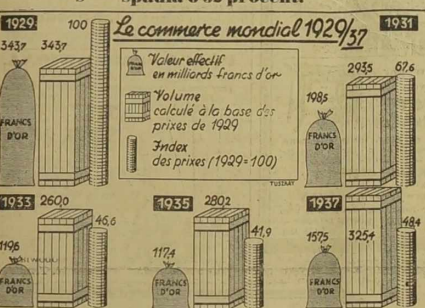

Związek zawodowy w ostatnich tygodniach z naciskiem podkreślał konieczność uregulowania zagadnienia...

Ustawa o przysposobieniu nauczania zawodowego, jak wiadomo, wydana w życie i będzie stopniowo ukończona...

Przygotowanie obecnie projektu ustawy o zatrudnianiu i zwalnianiu pracowników...

Przed ustawowem zapewnieniem stałości pracy.

Ustawa o przysposobieniu nauczania zawodowego, jak wiadomo, wydana w życie i będzie stopniowo ukończona...

Przygotowanie obecnie projektu ustawy o zatrudnianiu i zwalnianiu pracowników...

Podogodzenie tych interesów obu stron jest bardzo trudne. Śięgnięty do dat, które już istnieją w tej dziedzinie...

Pracodawca jest zobowiązany zapłacić każdemu robotnikowi odpowiednie odszkodowanie.

Wysokość tego odszkodowania ma być zależna od ilości pracowanych lat w danym zakładzie.

Pracodawca jest zobowiązany zapłacić każdemu robotnikowi odpowiednie odszkodowanie.

Wysokość tego odszkodowania ma być zależna od ilości pracowanych lat w danym zakładzie.

Pracodawca jest zobowiązany zapłacić każdemu robotnikowi odpowiednie odszkodowanie.

Wysokość tego odszkodowania ma być zależna od ilości pracowanych lat w danym zakładzie.

Obroty w handlu światowym zbliżają się do okresu przedkryzysowego, lecz wartość spada o 52 procent.

Światowe obroty handlu zagranicznego nadal stoją pod znakiem kryzysu, gdyż nie zdobyły one wrości do poziomu z okresu przedkryzysowego...

Skrzynki wyrzysowane na obrazku wykazują spadek handlu zagranicznego w tonach. Jak widziimy w roku ubiegłym handel zagraniczny ilościowo zbliżył się do okresu przedkryzysowego.

Meksykańska ropa natłwona dla Niemców. 4 miliony dol. będą spłacone w towarach niemieckich eksportowanych do Niemiec...

Nowa fala kryzysu gospodarczego.

Wbrew oczekiwaniam, światowe życie gospodarcze rozpoczęło w drugiej połowie roku ubiegłego nowy okres kryzysu...

W jesieni ub. roku wybuchł kryzys w Stanach Zjednoczonych, tak jak przed 9 laty, jego następstwami przejawiały się poczyniły także w Europie...

W ciągu ośmiu miesięcy ceny producentów naftowych spadły o 50 procent, drzewa o 20 procent, produktów rolnych o 21-24 procent.

Od zimy zesłanożonych do końca maja br. ceny pszenicy na rynkach światowych spadły o 15-25 procent.

Warszawa. — Oficjalne wprowadzenie notowań litewskiej waluty „lita“ na polskich giełdach pieniężnych...

Francja wobec politycznej austriackiej. Na terenie mieszanej komisji niemiecko-francuskiej obradującej obecnie w Paryżu...

Zęglina na Dunaju rumuńskim zamiera. Bukareszt. — Zbliżona do kół rządowych „Romania“ zamieszcza artykuł...

Przed ustawowem zapewnieniem stałości pracy.

Pracodawca jest zobowiązany zapłacić każdemu robotnikowi odpowiednie odszkodowanie.

Wysokość tego odszkodowania ma być zależna od ilości pracowanych lat w danym zakładzie.

Pracodawca jest zobowiązany zapłacić każdemu robotnikowi odpowiednie odszkodowanie.

Wysokość tego odszkodowania ma być zależna od ilości pracowanych lat w danym zakładzie.

Pracodawca jest zobowiązany zapłacić każdemu robotnikowi odpowiednie odszkodowanie.

Wysokość tego odszkodowania ma być zależna od ilości pracowanych lat w danym zakładzie.

Pracodawca jest zobowiązany zapłacić każdemu robotnikowi odpowiednie odszkodowanie.

Przed ustawowem zapewnieniem stałości pracy.

Pracodawca jest zobowiązany zapłacić każdemu robotnikowi odpowiednie odszkodowanie.

Wysokość tego odszkodowania ma być zależna od ilości pracowanych lat w danym zakładzie.

Pracodawca jest zobowiązany zapłacić każdemu robotnikowi odpowiednie odszkodowanie.

Wysokość tego odszkodowania ma być zależna od ilości pracowanych lat w danym zakładzie.

Pracodawca jest zobowiązany zapłacić każdemu robotnikowi odpowiednie odszkodowanie.

Wysokość tego odszkodowania ma być zależna od ilości pracowanych lat w danym zakładzie.

Pracodawca jest zobowiązany zapłacić każdemu robotnikowi odpowiednie odszkodowanie.

Przed ustawowem zapewnieniem stałości pracy.

Pracodawca jest zobowiązany zapłacić każdemu robotnikowi odpowiednie odszkodowanie.

Wysokość tego odszkodowania ma być zależna od ilości pracowanych lat w danym zakładzie.